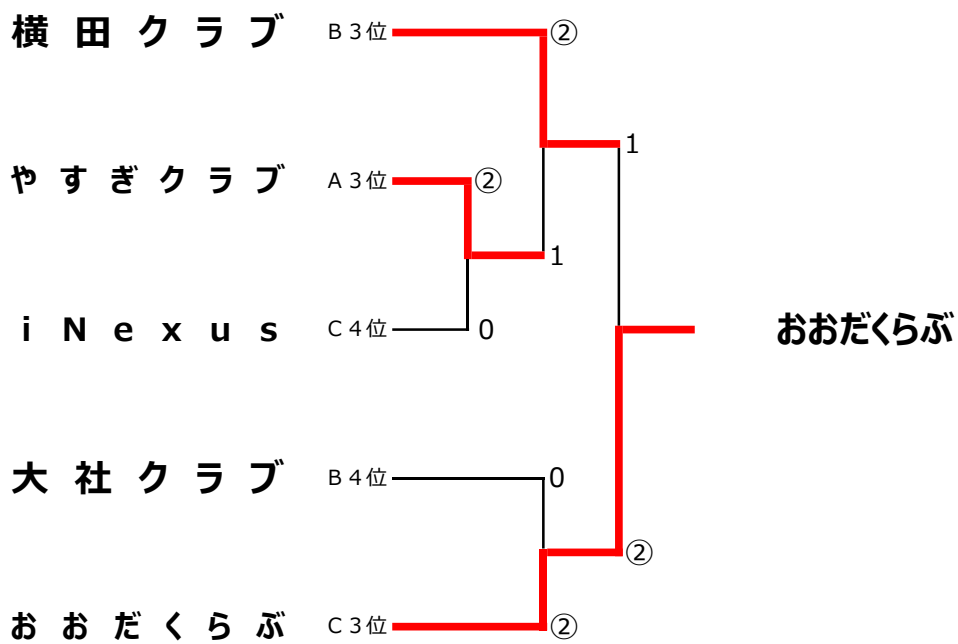

## 男子の部

### 【予選リーグ】

Aブロック		1	2	3	勝率	差	順位
1	松江工業クラブ		③	②	2 / 2		1
2	やすぎクラブ	0		1	0 / 2		3
3	出雲御縁クラブ(B)	1	②		1 / 2		2

Bブロック		4	5	6	7	勝率	差	順位
4	横田クラブ		③	1	0	1 / 3		3
5	大社クラブ	0		0	0	0 / 3		4
6	蒼翠会	②	③		②	3 / 3		1
7	テラッセ	③	③	1		2 / 3		2

Cブロック		8	9	10	11	勝率	差	順位
8	出雲御縁クラブ(A)		③	②	③	3 / 3		1
9	i N e x u s	0		0	0	0 / 3		4
10	かみありクラブ	1	③		③	2 / 3		2
11	おおだくらぶ	0	③	0		1 / 3		3

◆ 1, 2位トーナメント

◆ 3, 4位トーナメント

1～3番手は順不同の場合があります。