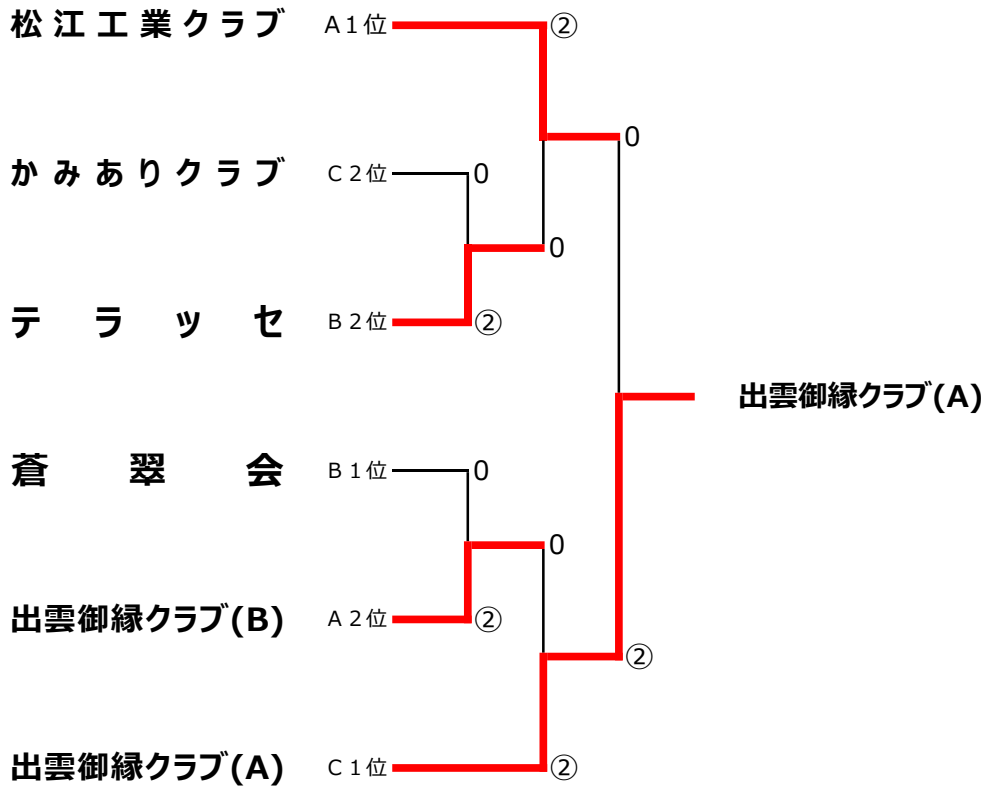

◆ 1, 2位トーナメント