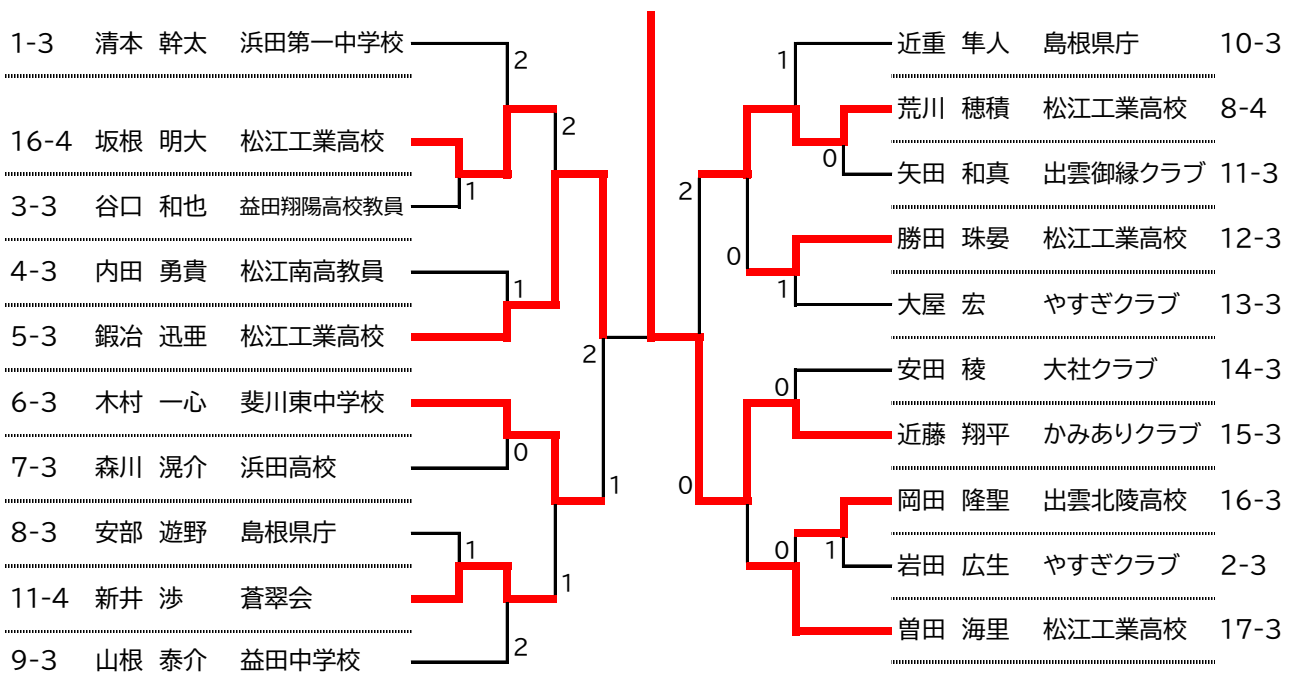

17ブロック					勝	負	得/失	順位	
52	藤田 大輝	出雲御縁クラブ	*	③	③	2	0	/	1
53	竹田 睦	浜田第一中学校	0	*	③	1	1	/	2
54	曾田 海里	松江工業高校	0	0	*	0	2	/	3

男子 1位決勝トーナメント

男子 2位育成トーナメント

男子 3・4位育成トーナメント

女子予選リーグ

Aブロック			61	62	63		勝	負	得/失	順位
61	行田 理佐子	松江南高校	*	③	③		2	0	/	1
62	那須 こはる	出雲北陵高校	1	*	1		0	2	/	3
63	宮田 眞帆	益田翔陽高校	0	③	*		1	1	/	2