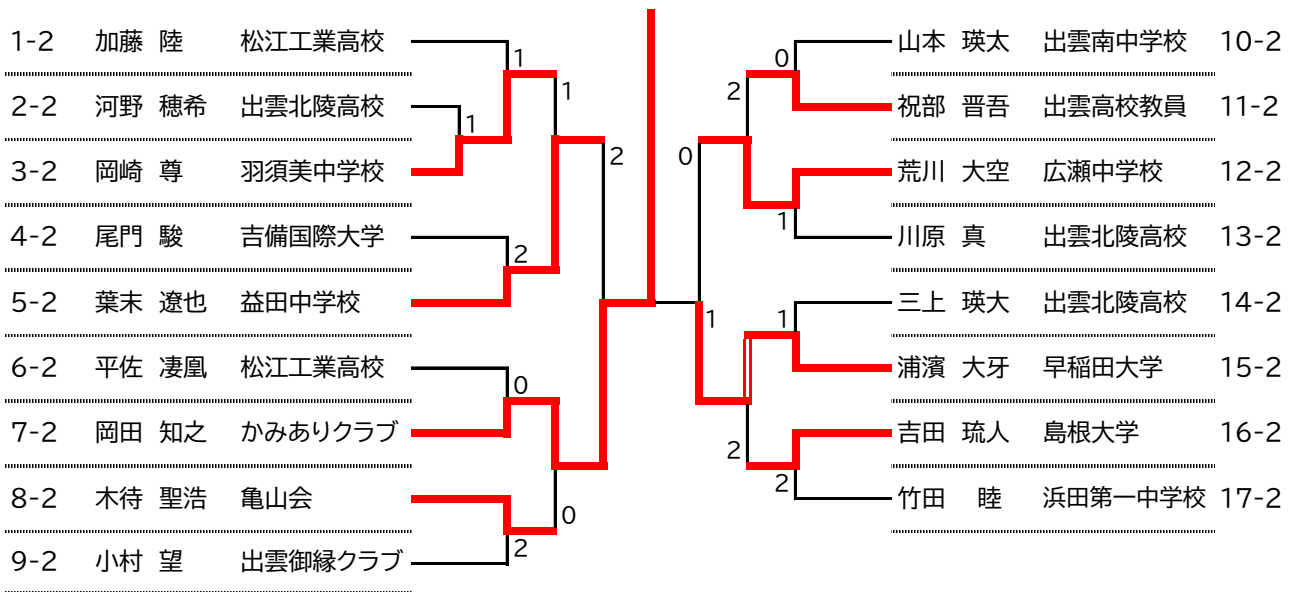

男子 2位育成トーナメント