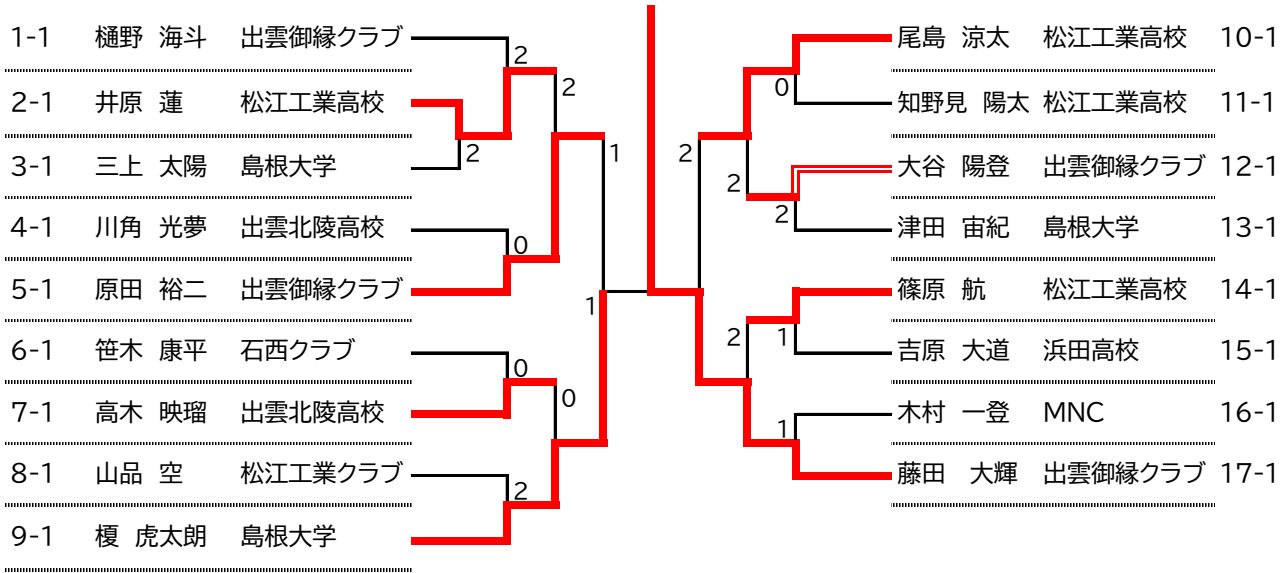

男子 1位決勝トーナメント