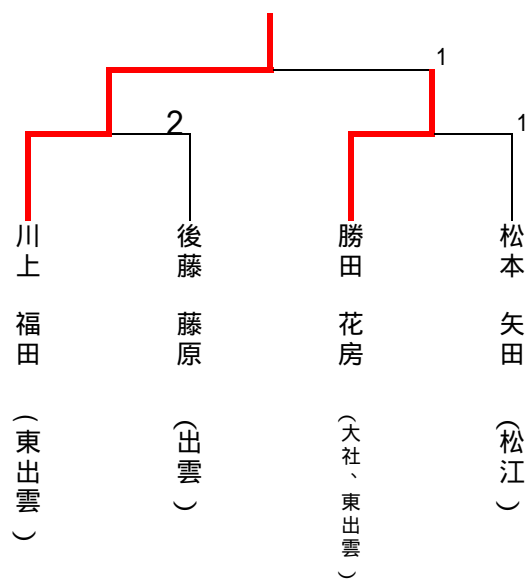

女子決勝リーグ

「決勝リーグ 組」

番号	選手名	I	J	K	L	計	順位
I	川上玲奈 福田茉畝 (東出雲)	/				3-0	1
J	間賀部早雪 古藤愛理 (松江)	0	/	0	0	0-3	4
K	遠藤ひかる 加藤未夢 (松江)	3		/	1	1-3	3
L	勝田優香 花房真由 (大社、東出雲)	1			/	2-1	2

「決勝リーグ 組」

番号	選手名	P	O	N	M	計	順位
P	後藤梨沙 藤原のどか (出雲)	/			1	2-1	2
O	遠藤かおる 洲浜奈菜美 (松江)	1	/	3	0	0-3	4
N	片山芽衣 平佐嘉美結 (東出雲、はすみ)	1		/	2	1-2	3
M	松本瞳美 矢田涼香 (松江)				/	3-0	1

「決勝ト - ナメント」

組一位 対 組二位

組二位 対 組一位

決勝