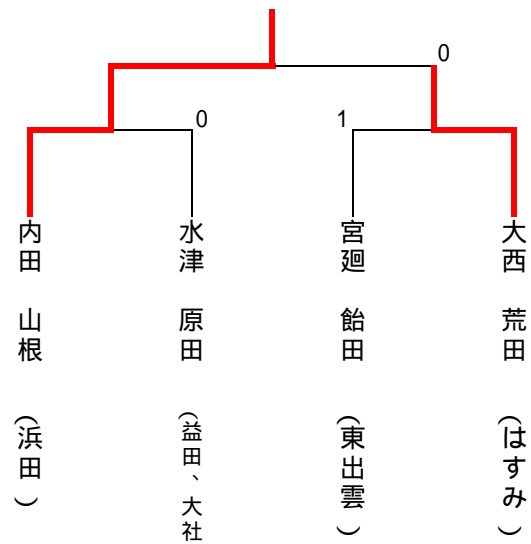

「決勝リーグ 組」

番号	選手名	H	G	F	E	計	順位
H	水津涼平 原田裕二 (益田、大社)	/	1			2-1	2
G	大西春樹 荒田拓郎 (はすみ)		/			3-0	1
F	真玉大輔 井上翔太 (松江)	1	2	/	0	0-3	4
E	石本耕 太田壮音 (東出雲)	3	1		/	1-2	3

「決勝ト - ナメント」

組一位 対 組二位

組二位 対 組一位

決勝

三位決定戦

女子予選リーグ