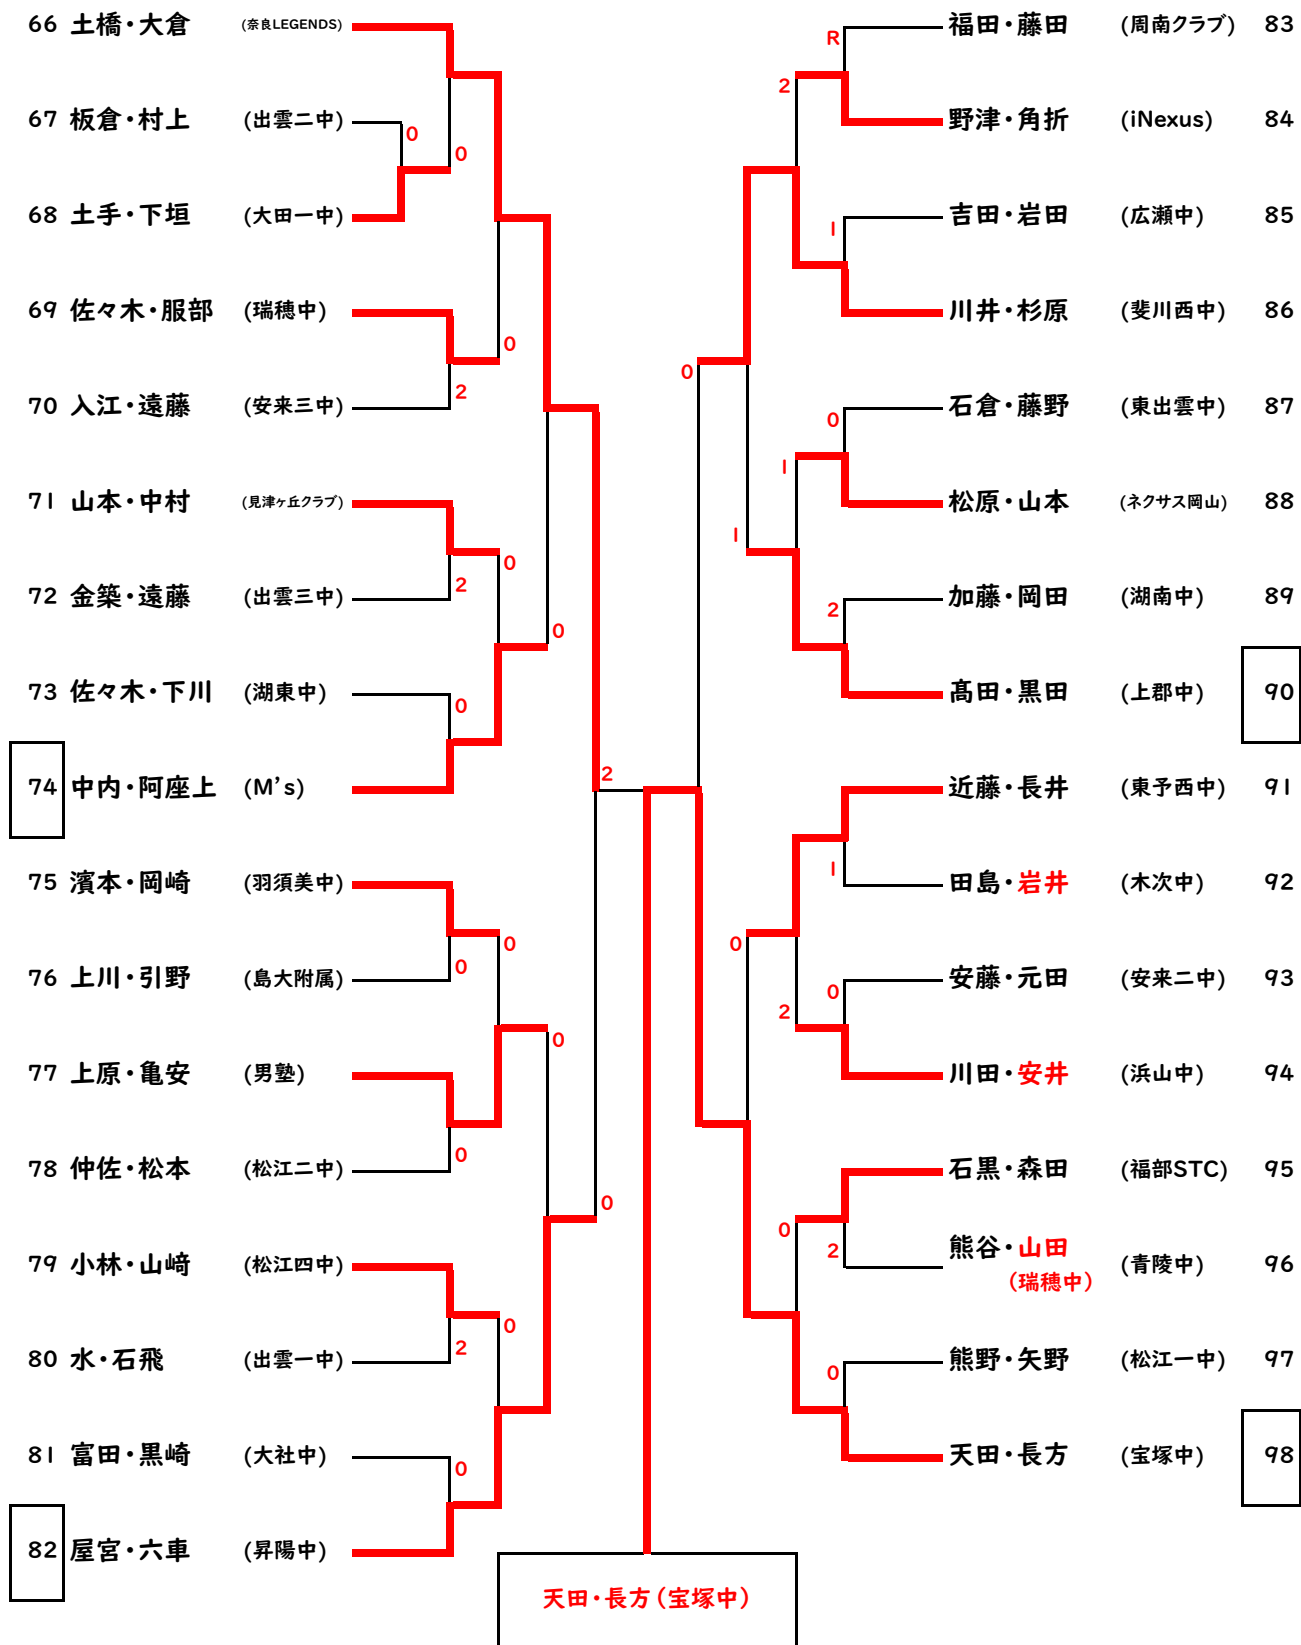

男子Aの部 準決勝以降

- 優勝 川上・川口 (ネクサス岡山)
- 準優勝 竹谷・清木 (周南クラブ)
- 3位 塚・塚 (佐那河内)
- 3位 小田・岩本 (周南クラブ)

男子A (1)

1 神永・萩原 (吉富)						清本・大橋 (浜田一)	22
2 小前・加藤 (広瀬)	2	0	4			岸本・大石 (仁多)	23
3 小原・杉山 (島大附属)	4		4		2	山本・前川 (龍野東)	24
4 笠原・込山 (岡山kids)	4	2			0	小室・参成 (松江四)	25
5 原・鈴木 (出雲三)		3				井上・佐々木 (宝殿)	26
6 濱本・福井 (福部STC)	4		4		4	野田・平野 (湖南)	27
7 谷口・藤島 (大田一)	0	1	0		0	浅田・赤松 (稲美)	28
8 米重・柳原 (M's)	4		1		4	安達・久保田 (松江一)	29
9 吉田・吾郷 (出雲南)	4				4	大西・北山 (松陽)	30
10 堅正・吉岡 (K-NIGHTS)	0	4	4	竹谷・清木 (周南クラブ)	4	竹谷・清木 (周南クラブ)	31
11 富永・山口 (西有田)		3	2	4		山上・武市 (佐那河内)	32
12 萬上・萬上 (朝倉)	4				2	引田・青戸 (安来三)	33
13 谷岡・山内 (因伯STC)	4	1	4		0	中山・大坪 (三原JST)	34
14 前田・阪本 (松江二)	2		1		4	鎌田・福原 (出雲一)	35
15 梶濱・青砥 (湖東)	2	2			3	岡崎・木元 (ネクサス岡山)	36
16 長澤・中田 (龍野西)	4		1			尾田・近藤 (市場)	37
17 錦織・田原 (斐川東)	1				0	角・佐藤 (斐川西)	38
18 小早川・西上 (日野フレンズ)	4	0			4	諸見・田中 (iNexus・大田二)	39
19 松井・十亀 (東予STC)	4		4		0	大原・伊達 (河南)	40
20 高木・長嶺 (大社)	1	1	4		4	荒川・東 (広島クラブジュニア)	41
21 小野・竹田 (連島)		4					

男子B

1 西本・田村 (奈良LEGENDS)		岡崎・江戸 (島根Jr.選抜) 30
2 野波・石橋 (島大附属)		蔭山・坂本 (龍野東) 31
3 高野・品川 (大社)		石倉・児玉 (湖東) 32
4 小村・勝部 (島根Jr.選抜)		松本・小村 (大社) 33
5 吉岡・安原 (松江四)		吉村・徳永 (東予STC) 34
6 馬場・北野 (宝殿)		福島・大新 (広瀬) 35
7 廣瀬・松岡 (浜田一)		森・山室 (宝殿) 36
8 熊橋・井口 (龍野西)		坂本・伊藤 (河南) 37
9 山崎・新田 (安来三)		山本・山中 (松陽) 38
10 伊豆・田中 (松江二)		佐藤・重富 (出雲三) 39
11 福島・瀬崎 (斐川西)		今岡・小笠原 (島根Jr.選抜) 40
12 村上・竹谷 (周南クラブ)		納富・山口 (西有田) 41
13 小山・細木 (仁多)		森山・木次 (松江一) 42
14 庄司・勝部 (出雲一)		赤木・妹尾 (岡山kids) 43
15 橋本・佐伯 (東予STC)	岡崎・江戸 (島根Jr.選抜) 2	坂部・小川 (日野フレンズ) 44
16 大谷・三代 (iNexus)		藤田・藤原 (島根Jr.選抜) 45
17 福井・藤原 (稲美)		白菊・和田 (出雲一) 46
18 萬代・土江 (出雲三)		片山・安食 (松江二) 47
19 高橋・三原 (島根Jr.選抜)		吉岡・武田 (市場) 48
20 飯塚・鳥屋尾 (出雲南)		平岡・合田 (K-NIGHTS) 49
21 藤原・open (岡山kids)		勝部・長谷川 (仁多) 50
22 中西・飯塚 (広瀬)		鐘推・星野 (出雲南) 51
23 森山・石橋 (河南)		須田・木村 (島大附属) 52
24 益田・中尾 (日野フレンズ)		石田・高砂 (松江四) 53
25 久保・松田 (龍野東)		富永・三宅 (龍野西) 54
26 田平・佐藤 (島根Jr.選抜)		甘利・植田 (稲美) 55
27 小原・矢田 (松江一)		桑原・細田 (安来三) 56
28 嘉地・福田 (周南フレンズ)		飯野・長門 (周南クラブ) 57
29 三木・藤原 (市場)		

女子Aの部 準々決勝以降

女子Bの部 準決勝以降

女子Aの部 (I)

女子Aの部 (2)

女子Aの部 (3)

女子Aの部 (4)

女子Bの部(1)

女子Bの部(2)