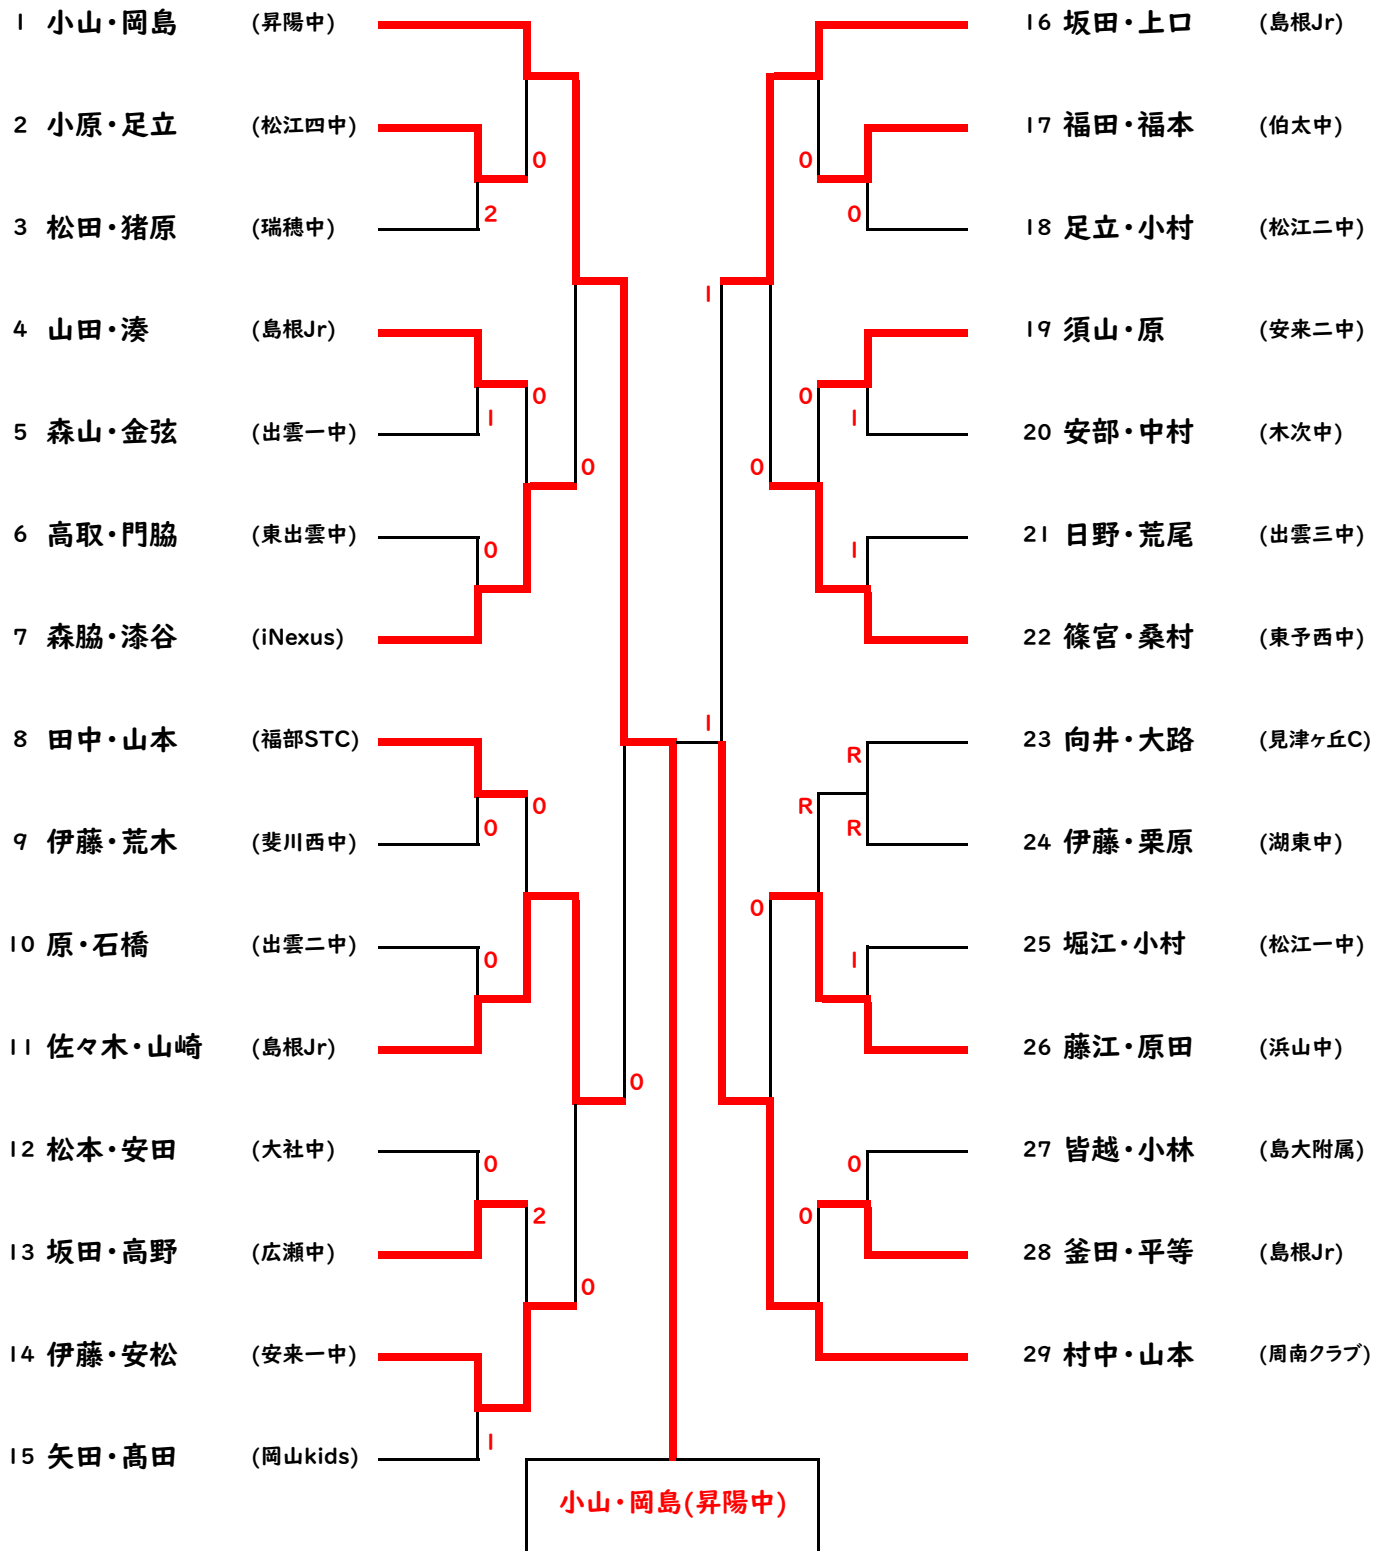

男子Aの部 準決勝以降

- 優勝 川上・川口 (ネクサス岡山)
- 準優勝 竹谷・清木 (周南クラブ)
- 3位 塚・塚 (佐那河内)
- 3位 小田・岩本 (周南クラブ)

男子A (1)

1 神永・萩原 (吉富)						清本・大橋 (浜田一)	22
2 小前・加藤 (広瀬)	2	0	4			岸本・大石 (仁多)	23
3 小原・杉山 (島大附属)	4		4		2	山本・前川 (龍野東)	24
4 笠原・込山 (岡山kids)	4	2			0	小室・参成 (松江四)	25
5 原・鈴木 (出雲三)		3				井上・佐々木 (宝殿)	26
6 濱本・福井 (福部STC)	4		4		4	野田・平野 (湖南)	27
7 谷口・藤島 (大田一)	0	1	0		0	浅田・赤松 (稲美)	28
8 米重・柳原 (M's)	4		1		4	安達・久保田 (松江一)	29
9 吉田・吾郷 (出雲南)	4				4	大西・北山 (松陽)	30
10 堅正・吉岡 (K-NIGHTS)	0	4	4	竹谷・清木 (周南クラブ)	4	竹谷・清木 (周南クラブ)	31
11 富永・山口 (西有田)		3	2	4		山上・武市 (佐那河内)	32
12 萬上・萬上 (朝倉)	4				2	引田・青戸 (安来三)	33
13 谷岡・山内 (因伯STC)	4	1	4		0	中山・大坪 (三原JST)	34
14 前田・阪本 (松江二)	2		1		4	鎌田・福原 (出雲一)	35
15 梶濱・青砥 (湖東)	2	2			3	岡崎・木元 (ネクサス岡山)	36
16 長澤・中田 (龍野西)	4		1			尾田・近藤 (市場)	37
17 錦織・田原 (斐川東)	1				0	角・佐藤 (斐川西)	38
18 小早川・西上 (日野フレンズ)	4	0			4	諸見・田中 (iNexus・大田二)	39
19 松井・十亀 (東予STC)	4		4		0	大原・伊達 (河南)	40
20 高木・長嶺 (大社)	1	1	4		4	荒川・東 (広島クラブジュニア)	41
21 小野・竹田 (連島)		4					

男子B

1 西本・田村 (奈良LEGENDS)		岡崎・江戸 (島根Jr.選抜) 30
2 野波・石橋 (島大附属)		蔭山・坂本 (龍野東) 31
3 高野・品川 (大社)		石倉・児玉 (湖東) 32
4 小村・勝部 (島根Jr.選抜)		松本・小村 (大社) 33
5 吉岡・安原 (松江四)		吉村・徳永 (東予STC) 34
6 馬場・北野 (宝殿)		福島・大新 (広瀬) 35
7 廣瀬・松岡 (浜田一)		森・山室 (宝殿) 36
8 熊橋・井口 (龍野西)		坂本・伊藤 (河南) 37
9 山崎・新田 (安来三)		山本・山中 (松陽) 38
10 伊豆・田中 (松江二)		佐藤・重富 (出雲三) 39
11 福島・瀬崎 (斐川西)		今岡・小笠原 (島根Jr.選抜) 40
12 村上・竹谷 (周南クラブ)		納富・山口 (西有田) 41
13 小山・細木 (仁多)		森山・木次 (松江一) 42
14 庄司・勝部 (出雲一)		赤木・妹尾 (岡山kids) 43
15 橋本・佐伯 (東予STC)	岡崎・江戸 (島根Jr.選抜) 2	坂部・小川 (日野フレンズ) 44
16 大谷・三代 (iNexus)		藤田・藤原 (島根Jr.選抜) 45
17 福井・藤原 (稲美)		白菊・和田 (出雲一) 46
18 萬代・土江 (出雲三)		片山・安食 (松江二) 47
19 高橋・三原 (島根Jr.選抜)		吉岡・武田 (市場) 48
20 飯塚・鳥屋尾 (出雲南)		平岡・合田 (K-NIGHTS) 49
21 藤原・open (岡山kids)		勝部・長谷川 (仁多) 50
22 中西・飯塚 (広瀬)		鐘推・星野 (出雲南) 51
23 森山・石橋 (河南)		須田・木村 (島大附属) 52
24 益田・中尾 (日野フレンズ)		石田・高砂 (松江四) 53
25 久保・松田 (龍野東)		富永・三宅 (龍野西) 54
26 田平・佐藤 (島根Jr.選抜)		甘利・植田 (稲美) 55
27 小原・矢田 (松江一)		桑原・細田 (安来三) 56
28 嘉地・福田 (周南フレンズ)		飯野・長門 (周南クラブ) 57
29 三木・藤原 (市場)		

女子Aの部 準々決勝以降

女子Bの部 準決勝以降

女子Aの部 (I)

女子Aの部 (2)

女子Aの部 (3)

女子Aの部 (4)

女子Bの部(1)

女子Bの部(2)