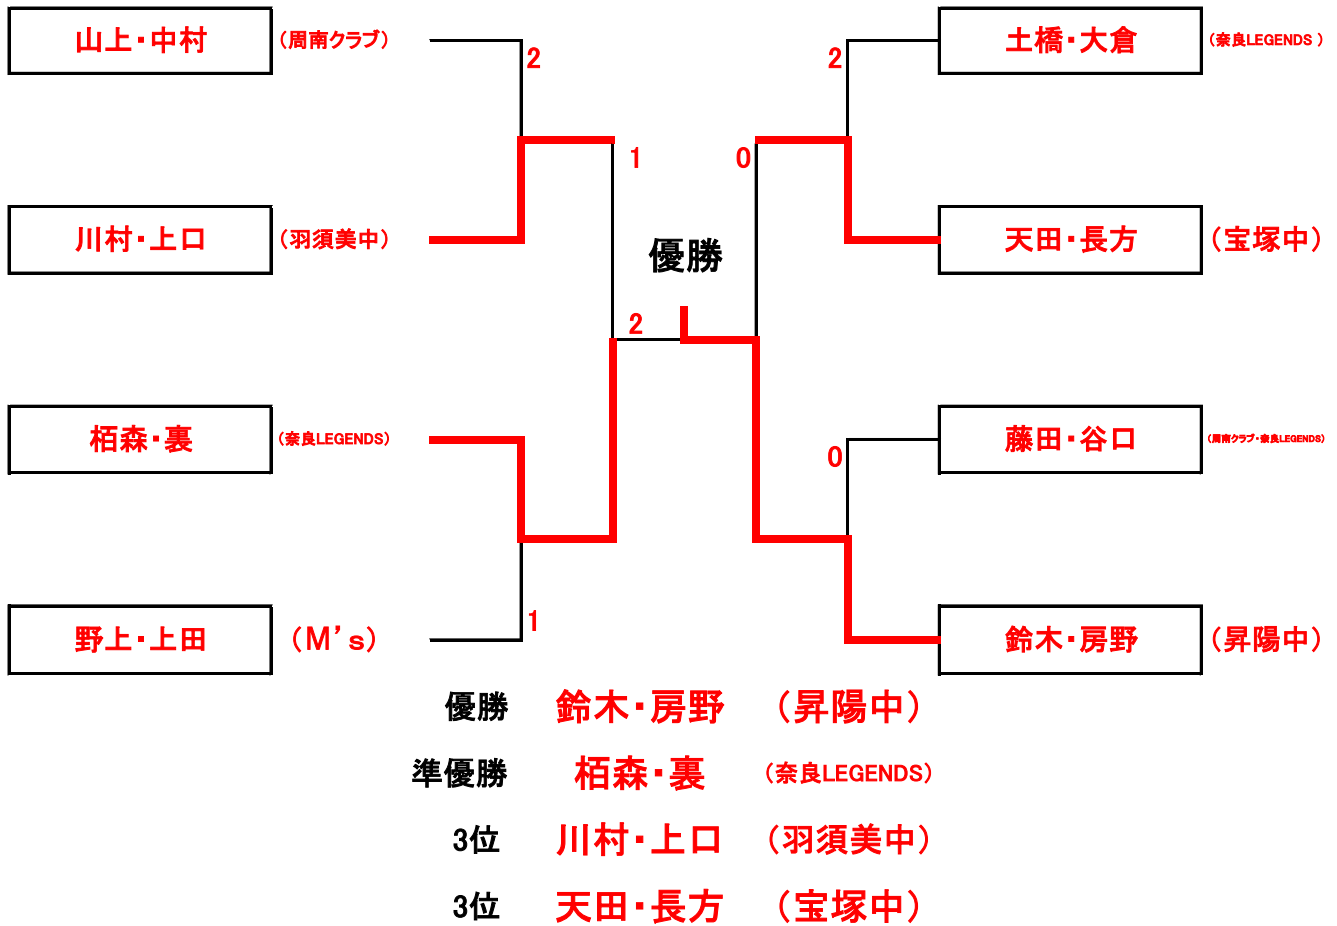

女子Aの部 準々決勝以降