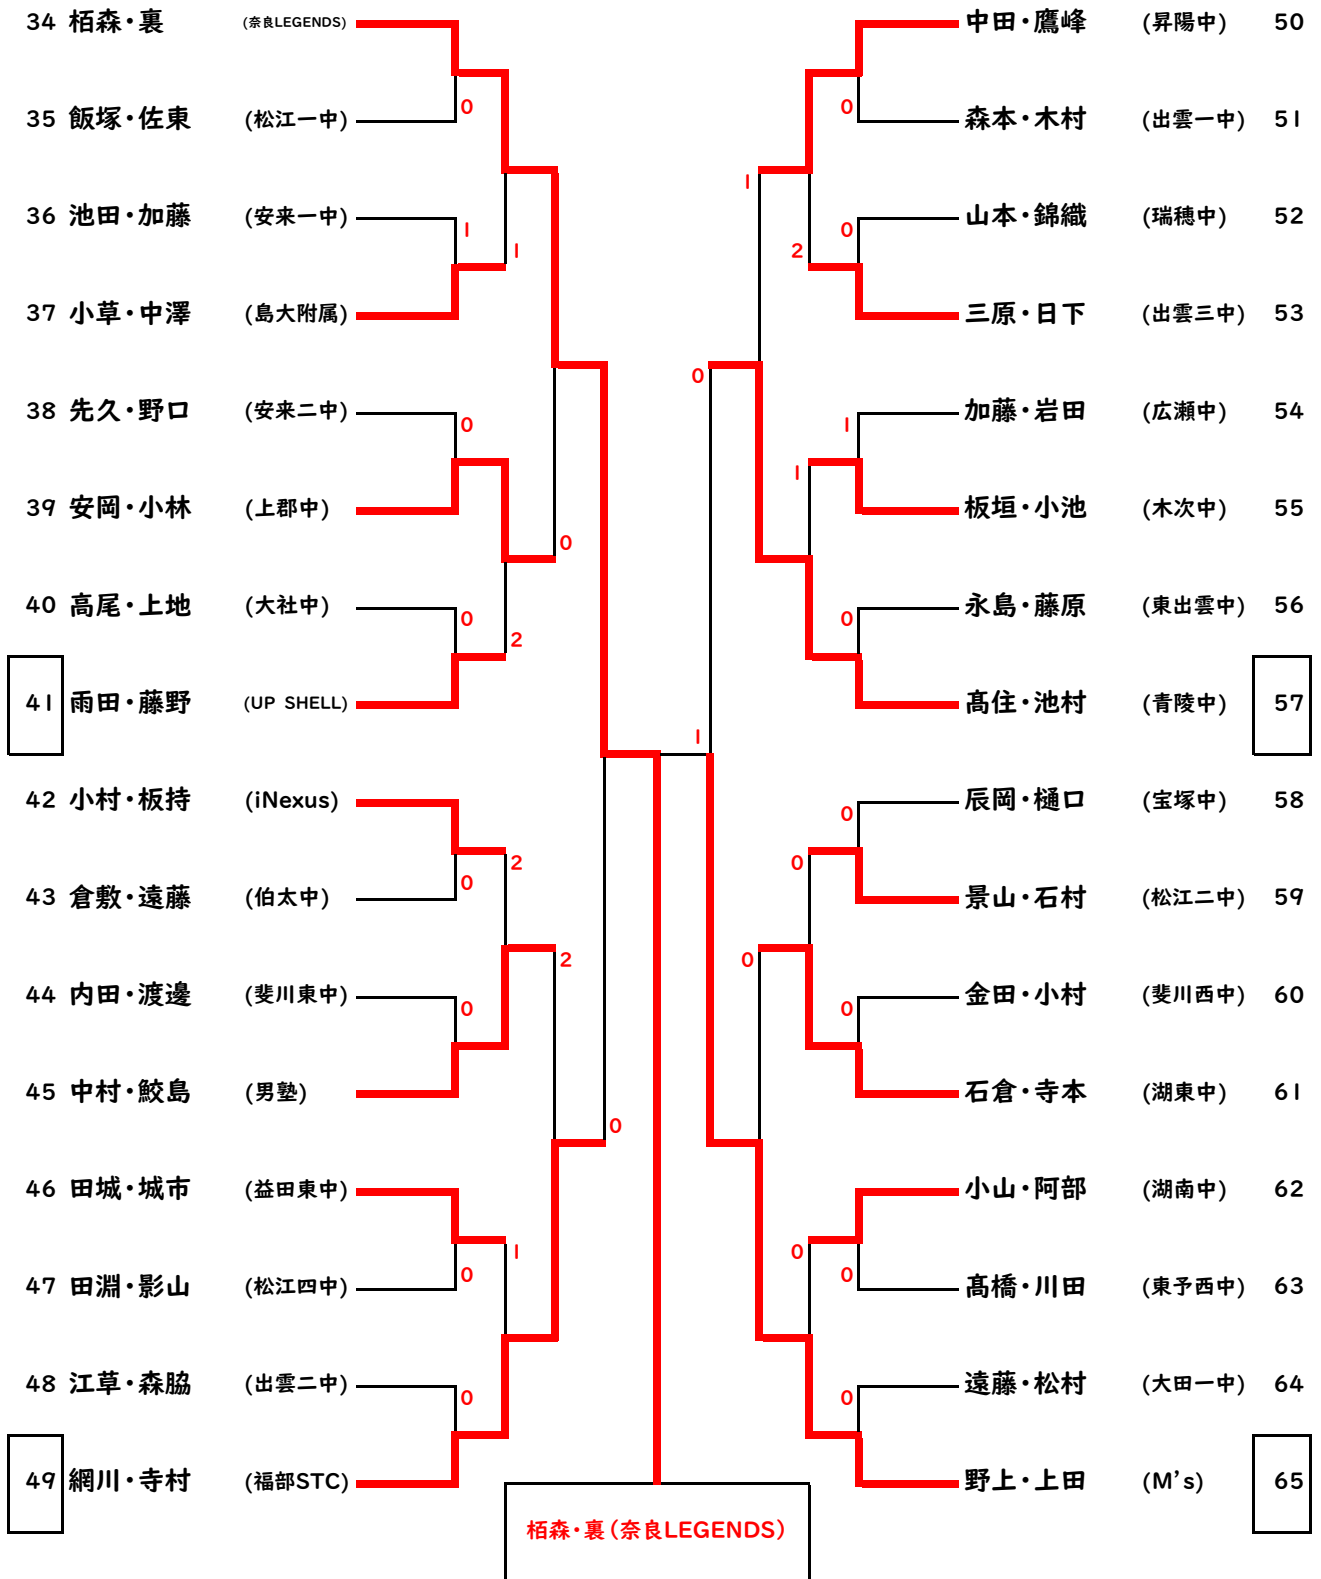

男子Aの部 準決勝以降

- 優勝 川上・川口 (ネクサス岡山)
- 準優勝 竹谷・清木 (周南クラブ)
- 3位 塚・塚 (佐那河内)
- 3位 小田・岩本 (周南クラブ)

男子A (1)

1 神永・萩原 (吉富)						清本・大橋 (浜田一)	22
2 小前・加藤 (広瀬)	2	0	4			岸本・大石 (仁多)	23
3 小原・杉山 (島大附属)	4		4		2	山本・前川 (龍野東)	24
4 笠原・込山 (岡山kids)	4	2			0	小室・参成 (松江四)	25
5 原・鈴木 (出雲三)		3				井上・佐々木 (宝殿)	26
6 濱本・福井 (福部STC)	4		4		4	野田・平野 (湖南)	27
7 谷口・藤島 (大田一)	0	1	0		0	浅田・赤松 (稲美)	28
8 米重・柳原 (M's)	4		1		4	安達・久保田 (松江一)	29
9 吉田・吾郷 (出雲南)	4				4	大西・北山 (松陽)	30
10 堅正・吉岡 (K-NIGHTS)	0	4	4	竹谷・清木 (周南クラブ)	4	竹谷・清木 (周南クラブ)	31
11 富永・山口 (西有田)		3	2	4		山上・武市 (佐那河内)	32
12 萬上・萬上 (朝倉)	4				2	引田・青戸 (安来三)	33
13 谷岡・山内 (因伯STC)	4	1	4		0	中山・大坪 (三原JST)	34
14 前田・阪本 (松江二)	2		1		4	鎌田・福原 (出雲一)	35
15 梶濱・青砥 (湖東)	2	2			3	岡崎・木元 (ネクサス岡山)	36
16 長澤・中田 (龍野西)	4		1			尾田・近藤 (市場)	37
17 錦織・田原 (斐川東)	1				0	角・佐藤 (斐川西)	38
18 小早川・西上 (日野フレンズ)	4	0			4	諸見・田中 (iNexus・大田二)	39
19 松井・十亀 (東予STC)	4		4		0	大原・伊達 (河南)	40
20 高木・長嶺 (大社)	1	1	4		4	荒川・東 (広島クラブジュニア)	41
21 小野・竹田 (連島)		4					

男子B

1 西本・田村 (奈良LEGENDS)		岡崎・江戸 (島根Jr.選抜) 30
2 野波・石橋 (島大附属)		蔭山・坂本 (龍野東) 31
3 高野・品川 (大社)		石倉・児玉 (湖東) 32
4 小村・勝部 (島根Jr.選抜)		松本・小村 (大社) 33
5 吉岡・安原 (松江四)		吉村・徳永 (東予STC) 34
6 馬場・北野 (宝殿)		福島・大新 (広瀬) 35
7 廣瀬・松岡 (浜田一)		森・山室 (宝殿) 36
8 熊橋・井口 (龍野西)		坂本・伊藤 (河南) 37
9 山崎・新田 (安来三)		山本・山中 (松陽) 38
10 伊豆・田中 (松江二)		佐藤・重富 (出雲三) 39
11 福島・瀬崎 (斐川西)		今岡・小笠原 (島根Jr.選抜) 40
12 村上・竹谷 (周南クラブ)		納富・山口 (西有田) 41
13 小山・細木 (仁多)		森山・木次 (松江一) 42
14 庄司・勝部 (出雲一)		赤木・妹尾 (岡山kids) 43
15 橋本・佐伯 (東予STC)	岡崎・江戸 (島根Jr.選抜) 2	坂部・小川 (日野フレンズ) 44
16 大谷・三代 (iNexus)		藤田・藤原 (島根Jr.選抜) 45
17 福井・藤原 (稲美)		白菊・和田 (出雲一) 46
18 萬代・土江 (出雲三)		片山・安食 (松江二) 47
19 高橋・三原 (島根Jr.選抜)		吉岡・武田 (市場) 48
20 飯塚・鳥屋尾 (出雲南)		平岡・合田 (K-NIGHTS) 49
21 藤原・open (岡山kids)		勝部・長谷川 (仁多) 50
22 中西・飯塚 (広瀬)		鐘推・星野 (出雲南) 51
23 森山・石橋 (河南)		須田・木村 (島大附属) 52
24 益田・中尾 (日野フレンズ)		石田・高砂 (松江四) 53
25 久保・松田 (龍野東)		富永・三宅 (龍野西) 54
26 田平・佐藤 (島根Jr.選抜)		甘利・植田 (稲美) 55
27 小原・矢田 (松江一)		桑原・細田 (安来三) 56
28 嘉地・福田 (周南フレンズ)		飯野・長門 (周南クラブ) 57
29 三木・藤原 (市場)		

女子Aの部 準々決勝以降

女子Bの部 準決勝以降

女子Aの部 (I)

女子Aの部 (2)

女子Aの部 (3)

女子Aの部 (4)

女子Bの部(1)

女子Bの部(2)