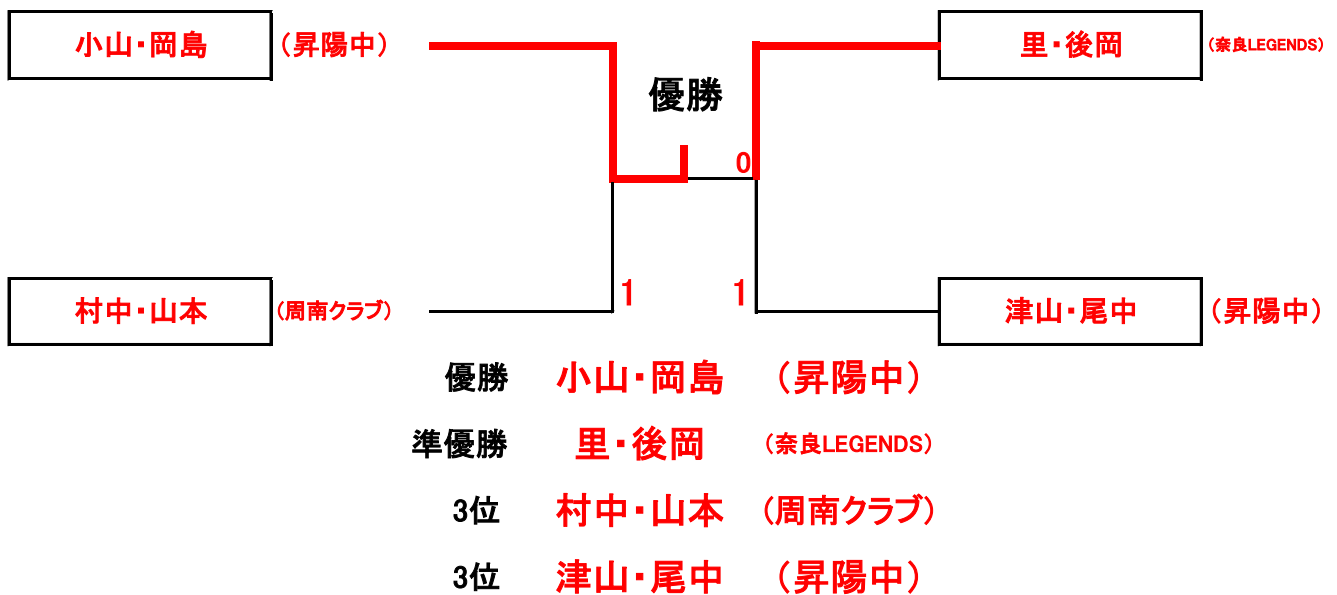

女子Bの部 準決勝以降