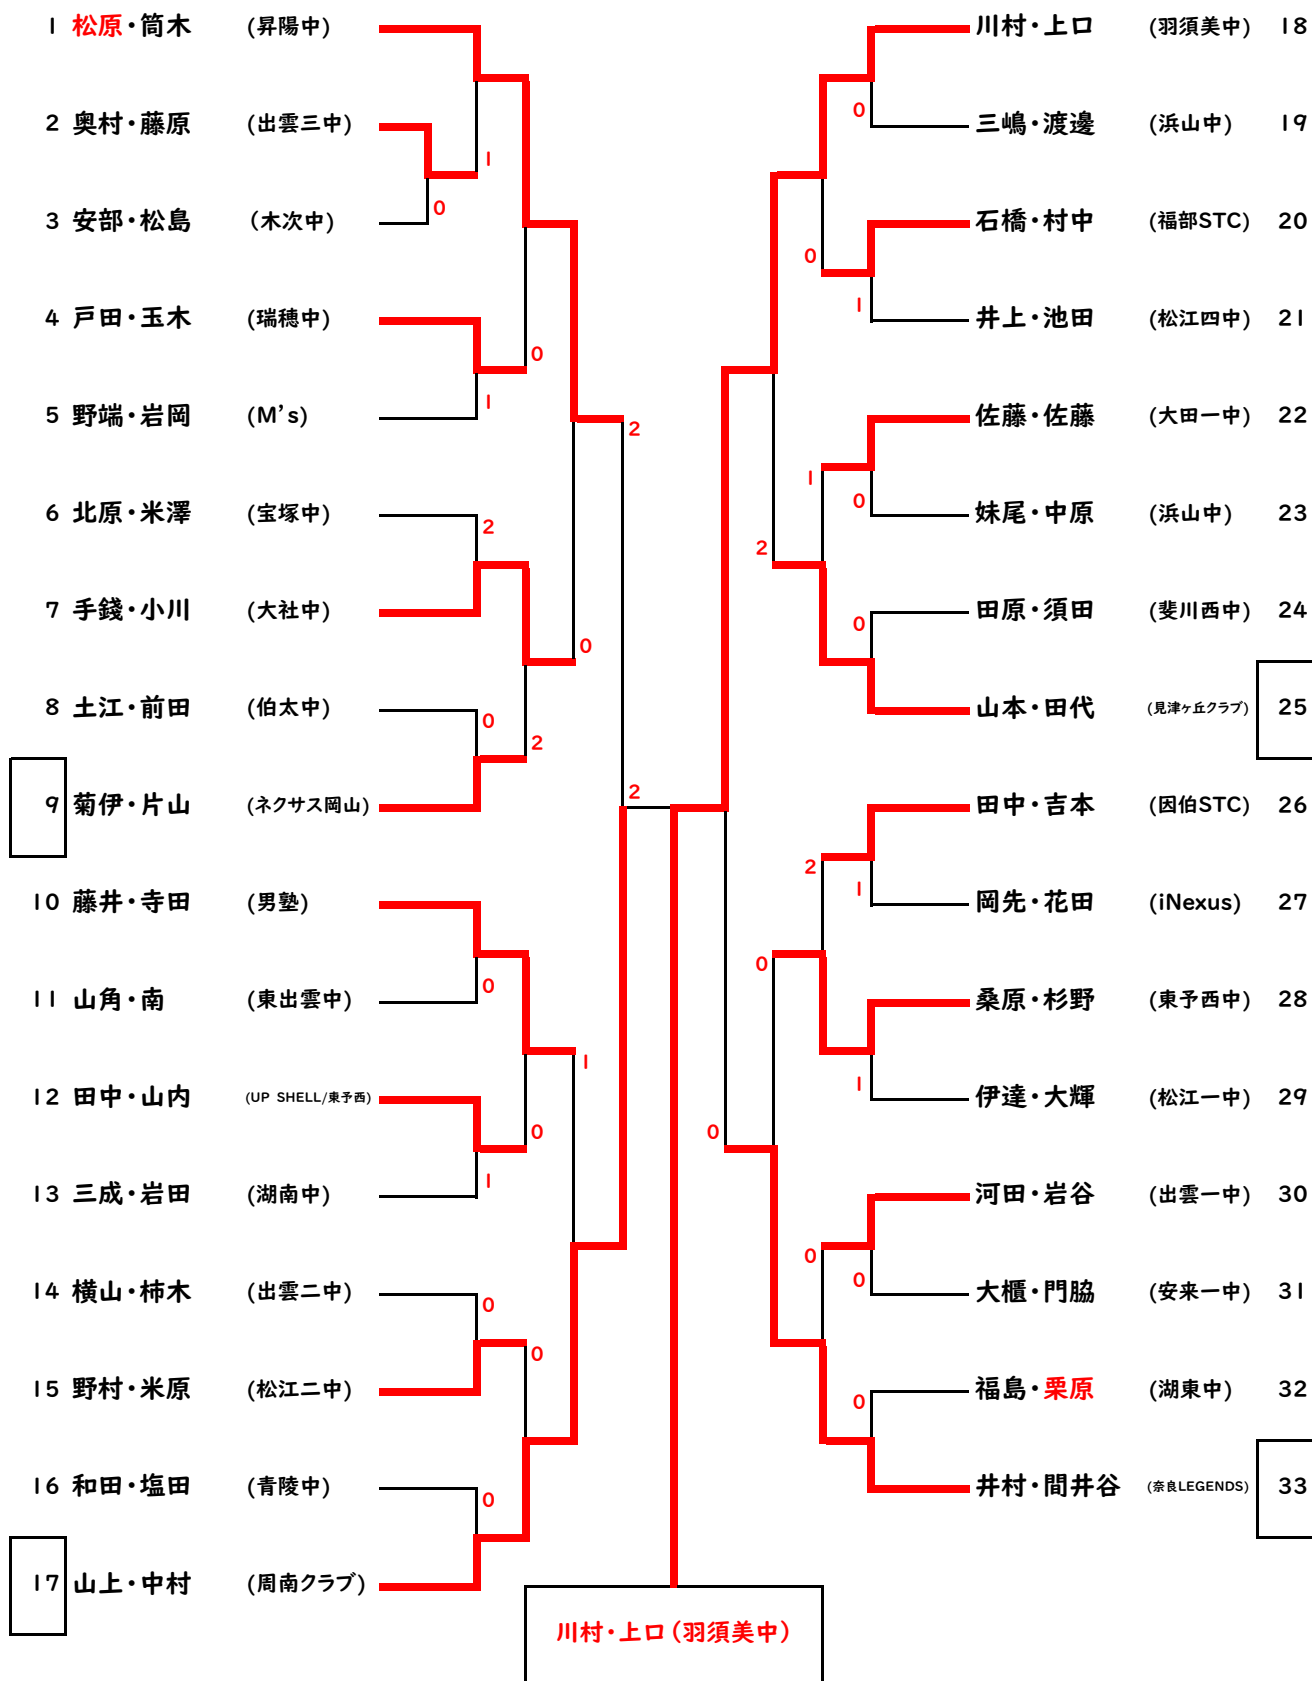

男子Aの部 準決勝以降

- 優勝 川上・川口 (ネクサス岡山)
- 準優勝 竹谷・清木 (周南クラブ)
- 3位 塚・塚 (佐那河内)
- 3位 小田・岩本 (周南クラブ)

男子A (1)

1 神永・萩原 (吉富)						清本・大橋 (浜田一)	22
2 小前・加藤 (広瀬)	2	0	4			岸本・大石 (仁多)	23
3 小原・杉山 (島大附属)	4		4		2	山本・前川 (龍野東)	24
4 笠原・込山 (岡山kids)	4	2			0	小室・参成 (松江四)	25
5 原・鈴木 (出雲三)		3				井上・佐々木 (宝殿)	26
6 濱本・福井 (福部STC)	4		4		4	野田・平野 (湖南)	27
7 谷口・藤島 (大田一)	0	1	0		0	浅田・赤松 (稲美)	28
8 米重・柳原 (M's)	4		1		4	安達・久保田 (松江一)	29
9 吉田・吾郷 (出雲南)	4				4	大西・北山 (松陽)	30
10 堅正・吉岡 (K-NIGHTS)	0	4	4	竹谷・清木 (周南クラブ)	4	竹谷・清木 (周南クラブ)	31
11 富永・山口 (西有田)		3	2	4		山上・武市 (佐那河内)	32
12 萬上・萬上 (朝倉)	4				2	引田・青戸 (安来三)	33
13 谷岡・山内 (因伯STC)	4	1	4		0	中山・大坪 (三原JST)	34
14 前田・阪本 (松江二)	2		1		4	鎌田・福原 (出雲一)	35
15 梶濱・青砥 (湖東)	2	2			3	岡崎・木元 (ネクサス岡山)	36
16 長澤・中田 (龍野西)	4		1			尾田・近藤 (市場)	37
17 錦織・田原 (斐川東)	1				0	角・佐藤 (斐川西)	38
18 小早川・西上 (日野フレンズ)	4	0			4	諸見・田中 (iNexus・大田二)	39
19 松井・十亀 (東予STC)	4		4		0	大原・伊達 (河南)	40
20 高木・長嶺 (大社)	1	1	4		4	荒川・東 (広島クラブジュニア)	41
21 小野・竹田 (連島)		4					

男子B

1 西本・田村 (奈良LEGENDS)		岡崎・江戸 (島根Jr.選抜) 30
2 野波・石橋 (島大附属)		蔭山・坂本 (龍野東) 31
3 高野・品川 (大社)		石倉・児玉 (湖東) 32
4 小村・勝部 (島根Jr.選抜)		松本・小村 (大社) 33
5 吉岡・安原 (松江四)		吉村・徳永 (東予STC) 34
6 馬場・北野 (宝殿)		福島・大新 (広瀬) 35
7 廣瀬・松岡 (浜田一)		森・山室 (宝殿) 36
8 熊橋・井口 (龍野西)		坂本・伊藤 (河南) 37
9 山崎・新田 (安来三)		山本・山中 (松陽) 38
10 伊豆・田中 (松江二)		佐藤・重富 (出雲三) 39
11 福島・瀬崎 (斐川西)		今岡・小笠原 (島根Jr.選抜) 40
12 村上・竹谷 (周南クラブ)		納富・山口 (西有田) 41
13 小山・細木 (仁多)		森山・木次 (松江一) 42
14 庄司・勝部 (出雲一)		赤木・妹尾 (岡山kids) 43
15 橋本・佐伯 (東予STC)	岡崎・江戸 (島根Jr.選抜) 2	坂部・小川 (日野フレンズ) 44
16 大谷・三代 (iNexus)		藤田・藤原 (島根Jr.選抜) 45
17 福井・藤原 (稲美)		白菊・和田 (出雲一) 46
18 萬代・土江 (出雲三)		片山・安食 (松江二) 47
19 高橋・三原 (島根Jr.選抜)		吉岡・武田 (市場) 48
20 飯塚・鳥屋尾 (出雲南)		平岡・合田 (K-NIGHTS) 49
21 藤原・open (岡山kids)		勝部・長谷川 (仁多) 50
22 中西・飯塚 (広瀬)		鐘推・星野 (出雲南) 51
23 森山・石橋 (河南)		須田・木村 (島大附属) 52
24 益田・中尾 (日野フレンズ)		石田・高砂 (松江四) 53
25 久保・松田 (龍野東)		富永・三宅 (龍野西) 54
26 田平・佐藤 (島根Jr.選抜)		甘利・植田 (稲美) 55
27 小原・矢田 (松江一)		桑原・細田 (安来三) 56
28 嘉地・福田 (周南フレンズ)		飯野・長門 (周南クラブ) 57
29 三木・藤原 (市場)		

女子Aの部 準々決勝以降

女子Bの部 準決勝以降

女子Aの部 (I)

女子Aの部 (2)

女子Aの部 (3)

女子Aの部 (4)

女子Bの部(1)

女子Bの部(2)