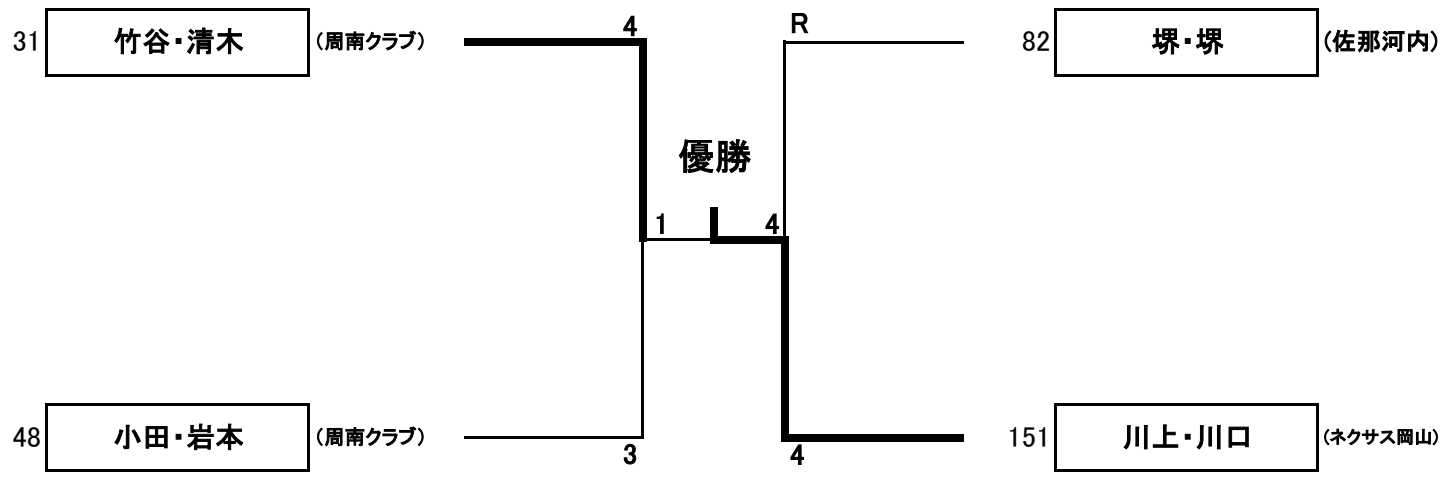

男子Aの部 準決勝以降

- 優勝 川上・川口 (ネクサス岡山)
- 準優勝 竹谷・清木 (周南クラブ)
- 3位 塚・塚 (佐那河内)
- 3位 小田・岩本 (周南クラブ)

男子A (1)

1 神永・萩原 (吉富)						清本・大橋 (浜田一)	22
2 小前・加藤 (広瀬)	2	0	4			岸本・大石 (仁多)	23
3 小原・杉山 (島大附属)	4		4		2	山本・前川 (龍野東)	24
4 笠原・込山 (岡山kids)	4	2			0	小室・参成 (松江四)	25
5 原・鈴木 (出雲三)		3				井上・佐々木 (宝殿)	26
6 濱本・福井 (福部STC)	4		4		4	野田・平野 (湖南)	27
7 谷口・藤島 (大田一)	0	1	0		0	浅田・赤松 (稲美)	28
8 米重・柳原 (M's)	4		1		4	安達・久保田 (松江一)	29
9 吉田・吾郷 (出雲南)	4				4	大西・北山 (松陽)	30
10 堅正・吉岡 (K-NIGHTS)	0	4	4	竹谷・清木 (周南クラブ)	4	竹谷・清木 (周南クラブ)	31
11 富永・山口 (西有田)		3	2	4		山上・武市 (佐那河内)	32
12 萬上・萬上 (朝倉)	4				2	引田・青戸 (安来三)	33
13 谷岡・山内 (因伯STC)	4	1	4		0	中山・大坪 (三原JST)	34
14 前田・阪本 (松江二)	2		1		4	鎌田・福原 (出雲一)	35
15 梶濱・青砥 (湖東)	2	2			3	岡崎・木元 (ネクサス岡山)	36
16 長澤・中田 (龍野西)	4		1			尾田・近藤 (市場)	37
17 錦織・田原 (斐川東)	1				0	角・佐藤 (斐川西)	38
18 小早川・西上 (日野フレンズ)	4	0			4	諸見・田中 (iNexus・大田二)	39
19 松井・十亀 (東予STC)	4		4		0	大原・伊達 (河南)	40
20 高木・長嶺 (大社)	1	1	4		4	荒川・東 (広島クラブジュニア)	41
21 小野・竹田 (連島)		4					