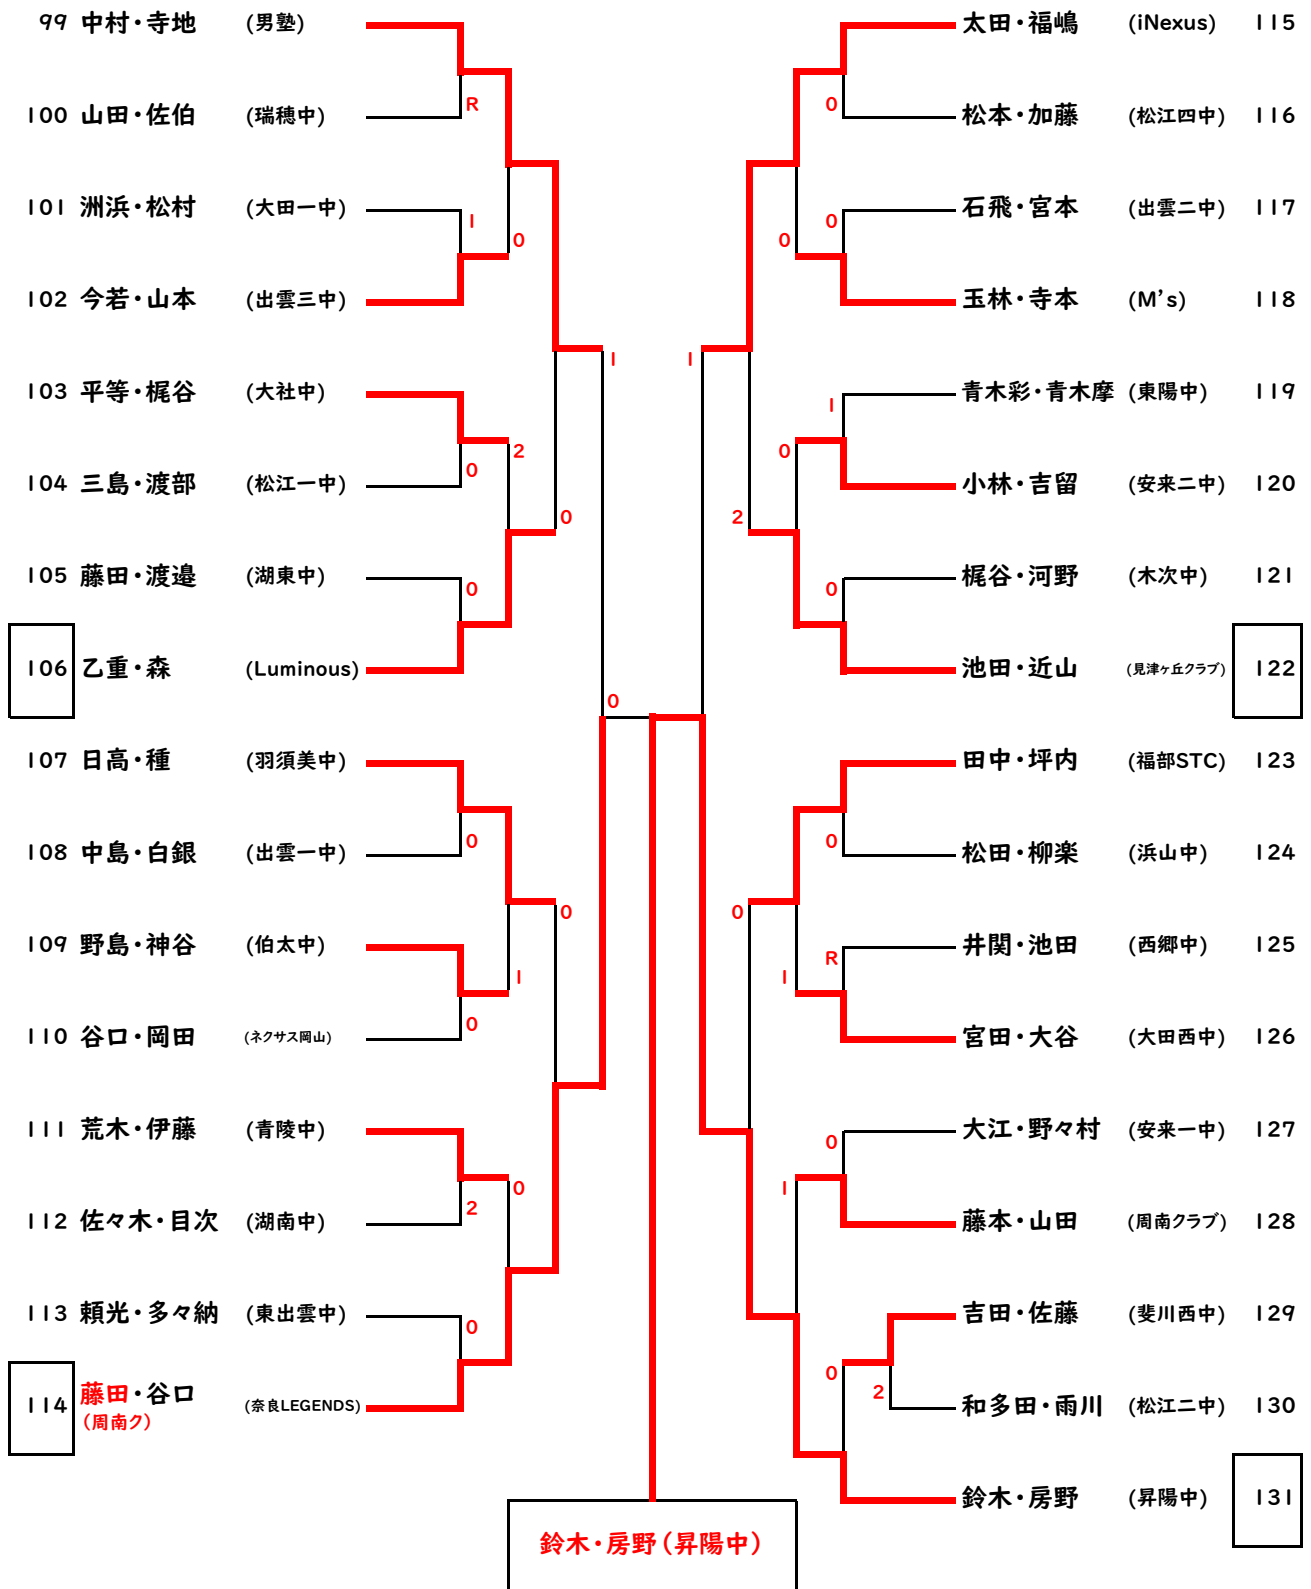

男子Aの部 準決勝以降

- 優勝 川上・川口 (ネクサス岡山)
- 準優勝 竹谷・清木 (周南クラブ)
- 3位 塚・塚 (佐那河内)
- 3位 小田・岩本 (周南クラブ)

男子A (1)

1 神永・萩原 (吉富)						清本・大橋 (浜田一)	22
2 小前・加藤 (広瀬)	2	0	4			岸本・大石 (仁多)	23
3 小原・杉山 (島大附属)	4		4		2	山本・前川 (龍野東)	24
4 笠原・込山 (岡山kids)	4	2			0	小室・参成 (松江四)	25
5 原・鈴木 (出雲三)		3				井上・佐々木 (宝殿)	26
6 濱本・福井 (福部STC)	4		4		4	野田・平野 (湖南)	27
7 谷口・藤島 (大田一)	0	1	0		0	浅田・赤松 (稲美)	28
8 米重・柳原 (M's)	4		1		4	安達・久保田 (松江一)	29
9 吉田・吾郷 (出雲南)	4				4	大西・北山 (松陽)	30
10 堅正・吉岡 (K-NIGHTS)	0	4	4	竹谷・清木 (周南クラブ)	4	竹谷・清木 (周南クラブ)	31
11 富永・山口 (西有田)		3	2	4		山上・武市 (佐那河内)	32
12 萬上・萬上 (朝倉)	4				2	引田・青戸 (安来三)	33
13 谷岡・山内 (因伯STC)	4	1	4		0	中山・大坪 (三原JST)	34
14 前田・阪本 (松江二)	2		1		4	鎌田・福原 (出雲一)	35
15 梶濱・青砥 (湖東)	2	2			3	岡崎・木元 (ネクサス岡山)	36
16 長澤・中田 (龍野西)	4		1			尾田・近藤 (市場)	37
17 錦織・田原 (斐川東)	1				0	角・佐藤 (斐川西)	38
18 小早川・西上 (日野フレンズ)	4	0			4	諸見・田中 (iNexus・大田二)	39
19 松井・十亀 (東予STC)	4		4		0	大原・伊達 (河南)	40
20 高木・長嶺 (大社)	1	1	4		4	荒川・東 (広島クラブジュニア)	41
21 小野・竹田 (連島)		4					

男子B

1 西本・田村 (奈良LEGENDS)		岡崎・江戸 (島根Jr.選抜) 30
2 野波・石橋 (島大附属)		蔭山・坂本 (龍野東) 31
3 高野・品川 (大社)		石倉・児玉 (湖東) 32
4 小村・勝部 (島根Jr.選抜)		松本・小村 (大社) 33
5 吉岡・安原 (松江四)		吉村・徳永 (東予STC) 34
6 馬場・北野 (宝殿)		福島・大新 (広瀬) 35
7 廣瀬・松岡 (浜田一)		森・山室 (宝殿) 36
8 熊橋・井口 (龍野西)		坂本・伊藤 (河南) 37
9 山崎・新田 (安来三)		山本・山中 (松陽) 38
10 伊豆・田中 (松江二)		佐藤・重富 (出雲三) 39
11 福島・瀬崎 (斐川西)		今岡・小笠原 (島根Jr.選抜) 40
12 村上・竹谷 (周南クラブ)		納富・山口 (西有田) 41
13 小山・細木 (仁多)		森山・木次 (松江一) 42
14 庄司・勝部 (出雲一)		赤木・妹尾 (岡山kids) 43
15 橋本・佐伯 (東予STC)	岡崎・江戸 (島根Jr.選抜) 2	坂部・小川 (日野フレンズ) 44
16 大谷・三代 (iNexus)		藤田・藤原 (島根Jr.選抜) 45
17 福井・藤原 (稲美)		白菊・和田 (出雲一) 46
18 萬代・土江 (出雲三)		片山・安食 (松江二) 47
19 高橋・三原 (島根Jr.選抜)		吉岡・武田 (市場) 48
20 飯塚・鳥屋尾 (出雲南)		平岡・合田 (K-NIGHTS) 49
21 藤原・open (岡山kids)		勝部・長谷川 (仁多) 50
22 中西・飯塚 (広瀬)		鐘推・星野 (出雲南) 51
23 森山・石橋 (河南)		須田・木村 (島大附属) 52
24 益田・中尾 (日野フレンズ)		石田・高砂 (松江四) 53
25 久保・松田 (龍野東)		富永・三宅 (龍野西) 54
26 田平・佐藤 (島根Jr.選抜)		甘利・植田 (稲美) 55
27 小原・矢田 (松江一)		桑原・細田 (安来三) 56
28 嘉地・福田 (周南フレンズ)		飯野・長門 (周南クラブ) 57
29 三木・藤原 (市場)		

女子Aの部 準々決勝以降

女子Bの部 準決勝以降

女子Aの部 (I)

女子Aの部 (2)

女子Aの部 (3)

女子Aの部 (4)

女子Bの部(1)

女子Bの部(2)