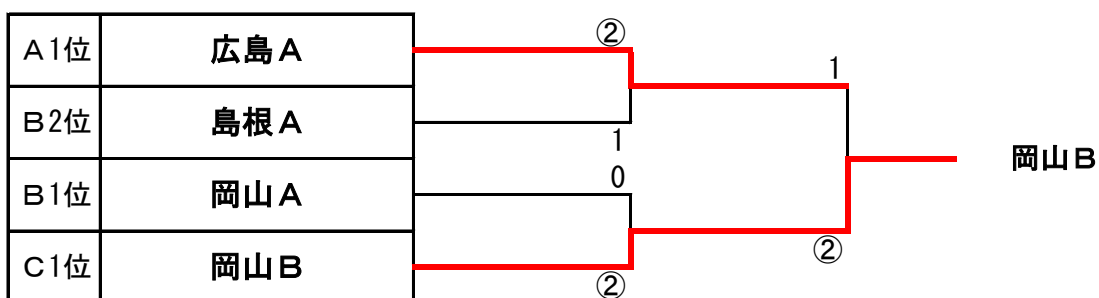

《 男子 団 体 戦 》

予選リーグ

Aブロック		1	2	3	勝 率	順 位
1	広島A		②	③	2/2	1
2	山口B	1		②	1/2	2
3	島根B	0	1		0/2	3

Bブロック		4	5	6	7	勝 率	順 位
4	岡山A		②	③	③	3/3	1
5	広島B	1		②	1	1/3	3
6	鳥取A	0	1		②	1/3	4
7	島根A	0	②	1		1/3	2

Cブロック		8	9	10	勝 率	順 位
8	山口A		②	0	1/2	2
9	鳥取B	1		0	0/2	3
10	岡山B	③	③		2/2	1

決勝トーナメント

Bブロック 順位決定について

Bブロック		5	6	7	順位
5	広島B		②	1	3
6	鳥取A	1		②	4
7	島根A	②	1		2

	広島B		鳥取A		島根A				
広島B	*		得G	失G	得G	失G	得	失	差
			4	1	2	4	17	16	1
			3	4	0	4			
			4	2	4	1			
鳥取A	得G	失G	*		得G	失G	得	失	差
	1	4			0	4	15	17	-2
	4	3			4	0			
	2	4			4	2			
島根A	得G	失G	得G	失G	*		得	失	差
	4	2	4	0			15	14	1
	4	0	0	4					
	1	4	2	4					

2位・3位は直接対決の結果による

《 女子団体戦 》

予選リーグ

Aブロック		1	2	3	勝率	順位
1	広島A		③	③	2/2	1
2	岡山B	0		1	0/2	3
3	山口B	0	②		1/2	2

Bブロック		4	5	6	7	勝率	順位
4	山口A		②	②	0	2/3	2
5	広島B	1		1	1	0/3	4
6	鳥取A	1	②		0	1/3	3
7	島根A	③	②	③		3/3	1

Cブロック		8	9	10	勝率	順位
8	岡山A		③	③	2/2	1
9	鳥取B	0		②	1/2	2
10	島根B	0	1		0/2	3