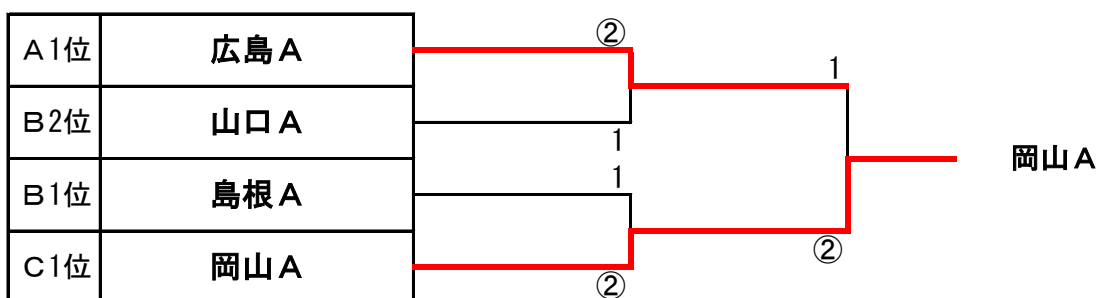

決勝トーナメント

Bブロック 順位決定について

Bブロック		5	6	7	順位
5	広島B		②	1	3
6	鳥取A	1		②	4
7	島根A	②	1		2

	広島B		鳥取A		島根A				
広島B	*		得G	失G	得G	失G	得	失	差
			4	1	2	4	17	16	1
			3	4	0	4			
			4	2	4	1			
鳥取A	得G	失G	*		得G	失G	得	失	差
	1	4			0	4	15	17	-2
	4	3			4	0			
	2	4			4	2			
島根A	得G	失G	得G	失G	*		得	失	差
	4	2	4	0			15	14	1
	4	0	0	4					
	1	4	2	4					

2位・3位は直接対決の結果による

《 女子団体戦 》

予選リーグ

Aブロック		1	2	3	勝率	順位
1	広島A		③	③	2/2	1
2	岡山B	0		1	0/2	3
3	山口B	0	②		1/2	2

Bブロック		4	5	6	7	勝率	順位
4	山口A		②	②	0	2/3	2
5	広島B	1		1	1	0/3	4
6	鳥取A	1	②		0	1/3	3
7	島根A	③	②	③		3/3	1

Cブロック		8	9	10	勝率	順位
8	岡山A		③	③	2/2	1
9	鳥取B	0		②	1/2	2
10	島根B	0	1		0/2	3

決勝トーナメント

第30回中国地区小学生ソフトテニス選手権大会 団体戦詳細結果【男子】

【Aブロック】

広島県A	② - 1	山口県B
迎林 那音・森本 都和	④ - 0	石崎 大翔・金子 慶信
酒井 一音・西村 太陽	④ - 1	藤本 渉夢・長尾 基弘
小道 陸斗・岡原 和輝	1 - ④	重田 海利・齋藤 聖一郎

山口県B	② - 1	島根県B
重田 海利・齋藤 聖一郎	④ - 2	葉末 拓磨・三浦 蓮治
大空 英心・黒田 明希	④ - 0	豊田 泰生・池内 統哉
藤本 渉夢・長尾 基弘	2 - ④	原 晴悟・勝部 蒼大