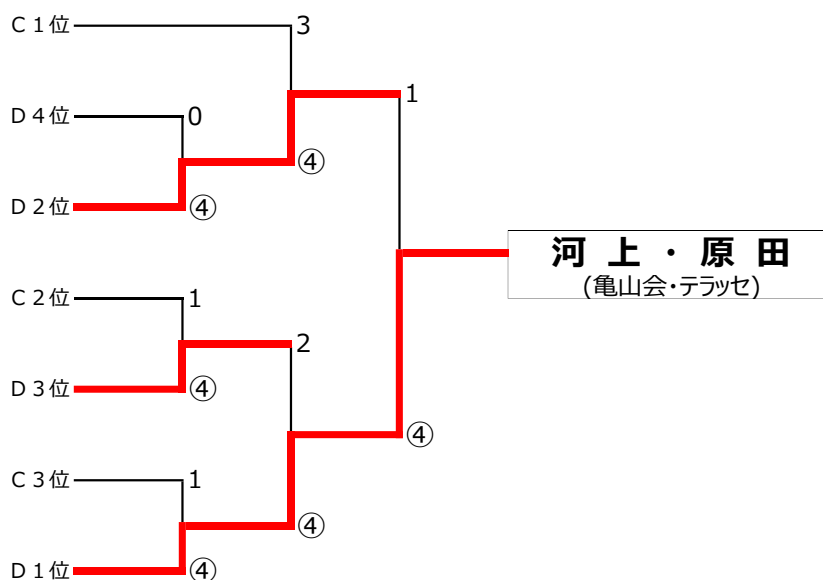

男子60-70歳の部

◆予選リーグ

Cブロック		21	22	23	勝率	差	順位
21	安達・藤原 (松江OB)		2	0	0 / 2		3
22	福間・西尾 (松江OB)	④		0	1 / 2		2
23	吉儀・真玉 (中国電力島根・松江工業クラブ)	④	④		2 / 2		1

Dブロック		24	25	26	27	勝率	差	順位
24	山口・松本好 (松江OB)		④	1	④	2 / 3	△2	3
25	小原・神門 (松江OB)	0		0	0	0 / 3		4
26	松本馨・吾郷 (松江OB)	④	④		1	2 / 3	±0	2
27	河上・原田 (亀山会・テラッセ)	3	④	④		2 / 3	+2	1

◆決勝トーナメント

吉儀・真玉 (中国電力島根・松江工業クラブ)
小原・神門 (松江OB)
松本馨・吾郷 (松江OB)
福間・西尾 (松江OB)
山口・松本好 (松江OB)
安達・藤原 (松江OB)
河上・原田 (亀山会・テラッセ)