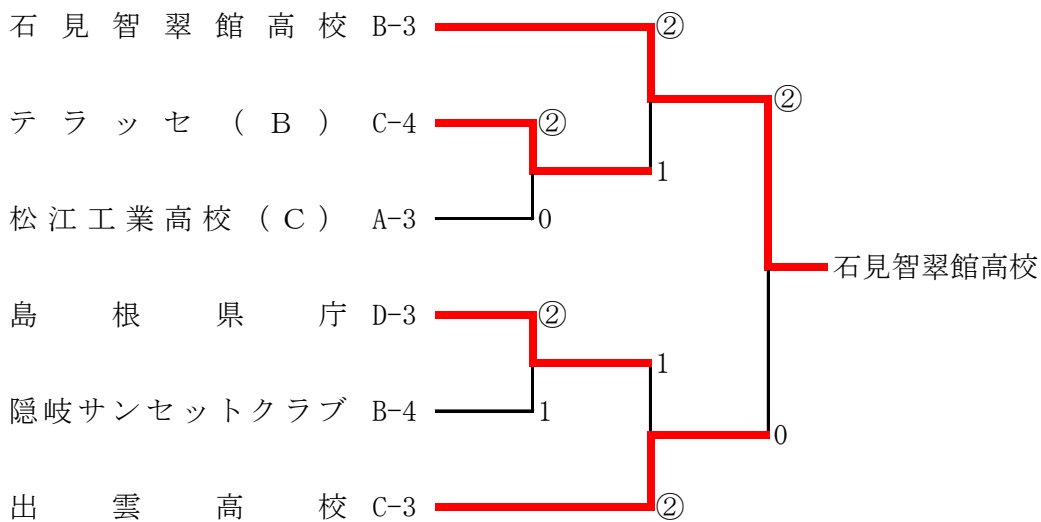

【3, 4位トーナメント】